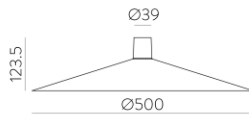

Duo

K4010140TE

IMÁGENES / IMAGES / IMAGES

TIPO	TYPE	TYPE
Pantalla	Shade	Abat-jour
ACABADO	FINISH	FINITION
Terracota RAL 3016	Terracotta RAL 3016	Terre Cuite RAL 3016
MATERIAL	MATERIAL	MATIÈRE
Metal	Metal	Métal
DETALLES	DETAILS	DÉTAILS